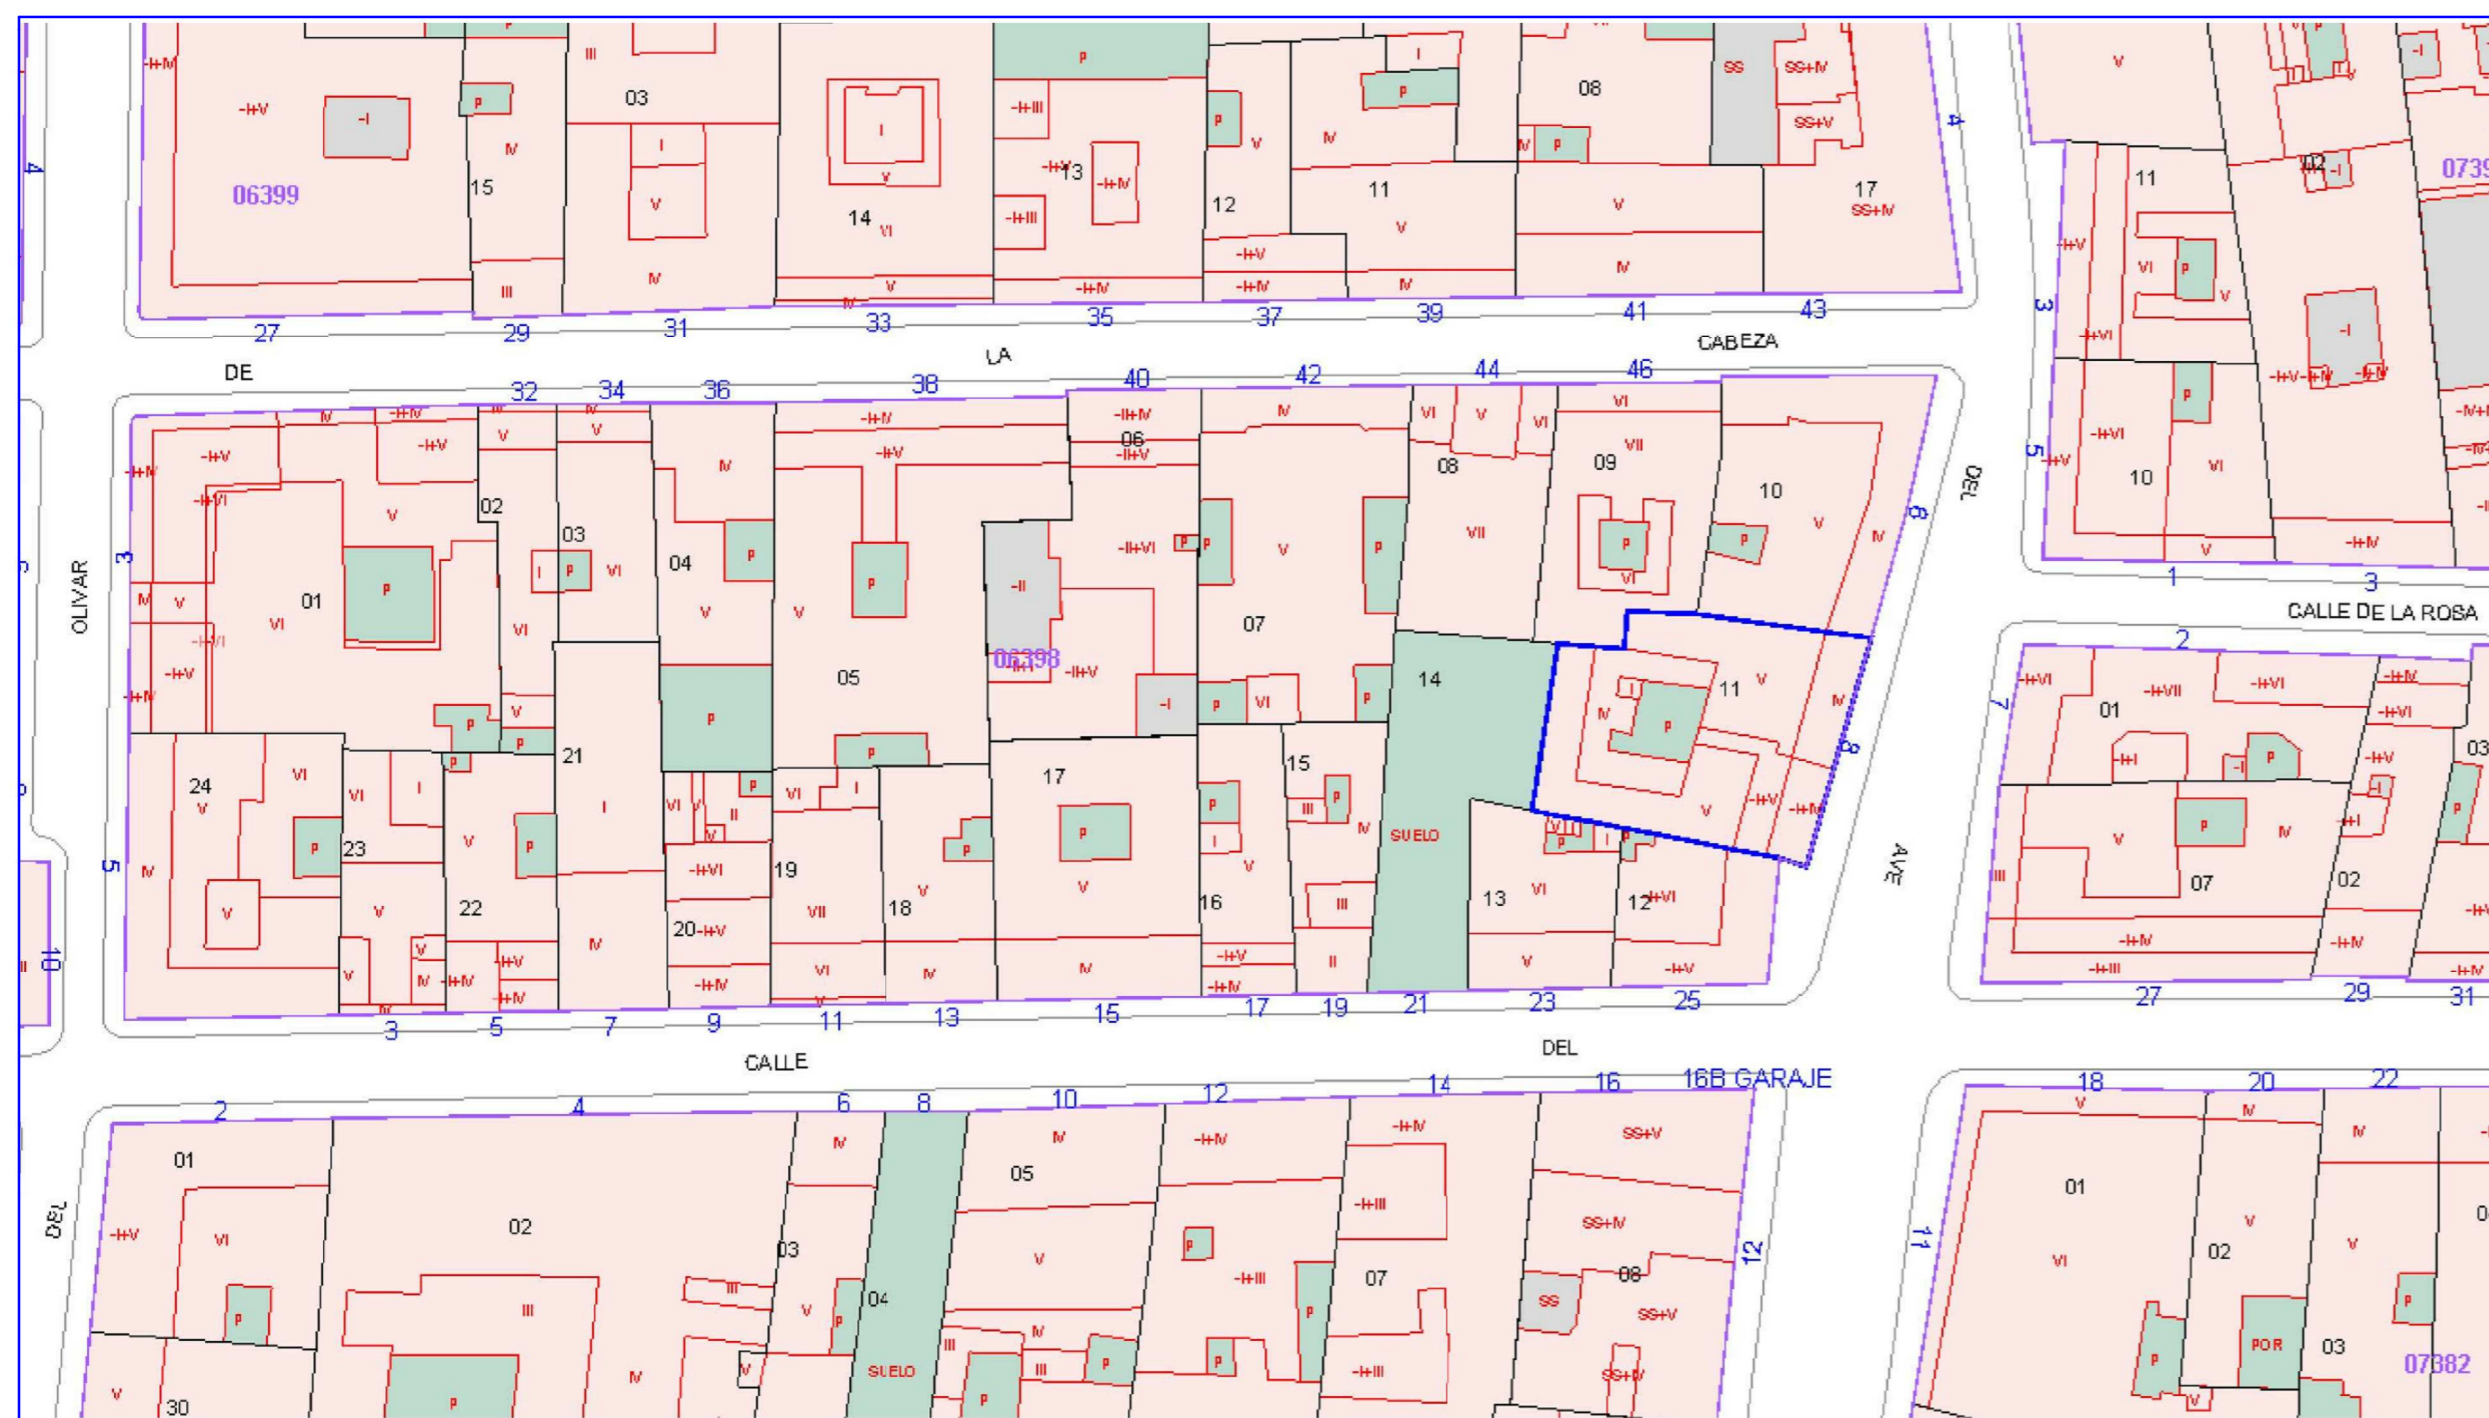

EMPLAZAMIENTO C/ AVE MARÍA 8

SITUACIÓN EN EL EDIFICIO

PROYECTO	PROYECTO DE ACTIVIDAD DE LOCAL PARA RESTAURANTE CON LAS OBRAS PRECISAS PARA SU ADAPTACIÓN C/ AVE MARÍA 8, MADRID		
PROPIETARIO	DOÑA DOLORES GONZÁLEZ GARCÍA		
PLANO	SITUACIÓN Y EMPLAZAMIENTO.FOTOS		
FECHA: ENERO 2010	ESCALA	Nº DE PROYECTO	03/09
DIBUJADO: COMPROBADO	S/E	SUSTITUYE A:	G.01
LA PROPIEDAD	ENRIQUE CISNEROS CUESTA ARQUITECTO TÉCNICO COL. 6.983 C/ REDONILLA 6, 28005 MADRID TFO. 677 55 17 34 FAX. 91 366 33 57 ecisneros@arrakis.es		EL ARQUITECTO TÉCNICO